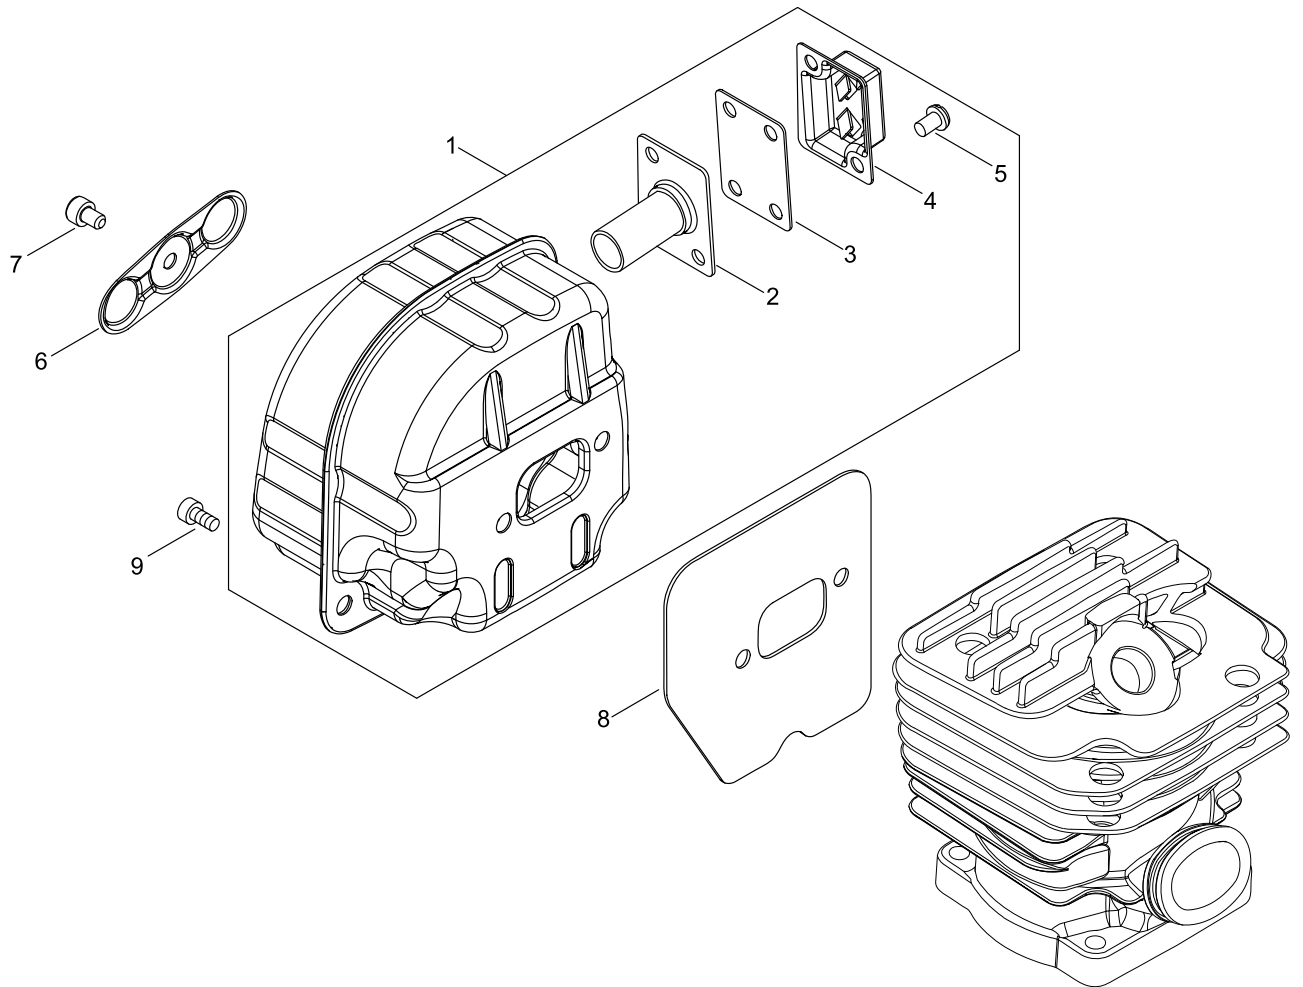

ШУМОГЛУШИТЕЛЬ

ШУМОГЛУШИТЕЛЬ

НОМЕР КЛЮЧА	LV(+)	Номер компонента	Description(EN)	Описание компонента	Количество	Стандартный
1		P021-048660	MUFFLER ASY	шумоглушитель в сборе	1	
2	+	A313-001481	GUIDE, EXHAUST	направляющая выпускной трубы	1	
3	+	A310-000450	SCREEN, ARRESTOR	экран предохранителя	1	
4	+	A313-002010	GUIDE, EXHAUST	направляющая выпускной трубы	1	ID:2220
5	+	91578-04006	SCREW	винт	2	
6		A301-000060	PLATE, MUFFLER	пластина шумоглушителя	1	
7		900105-04006	BOLT, H.S. 4*6	болт H.S	1	4*6
8		V104-001780	GASKET, EXHAUST	уплотнитель выпускной трубы	1	
9		V203-002200	BOLT,5	болт штифт	4	M5X18