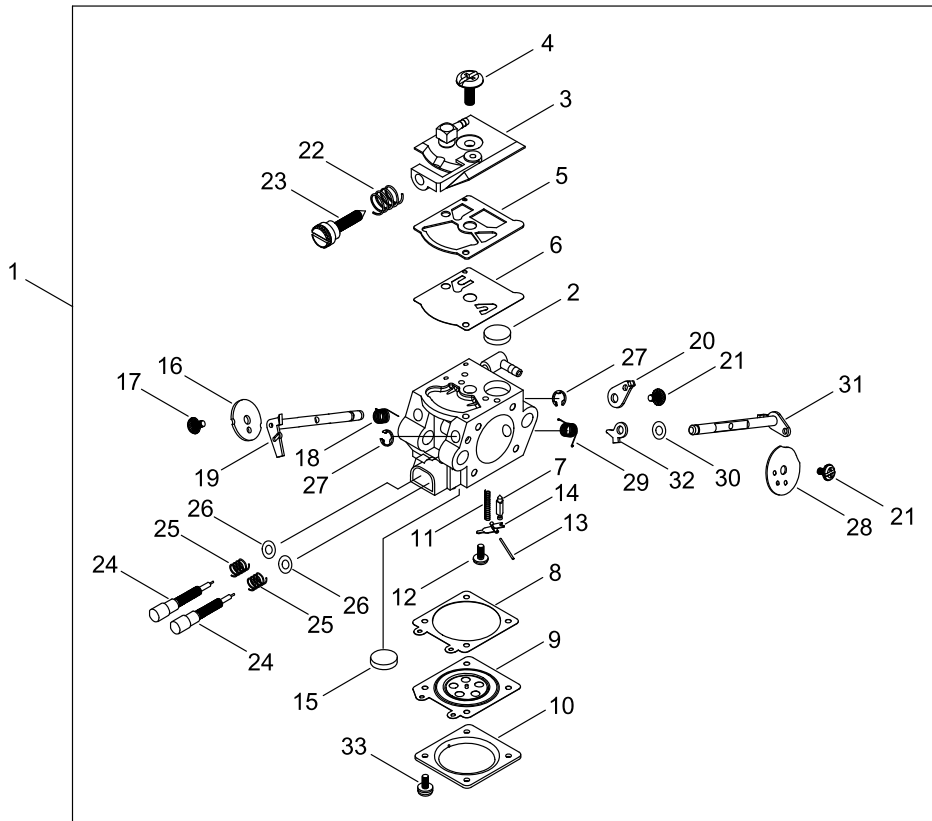

к а р б ю р а т о р

к а р б ю р а т о р

НОМ- ЕР КЛЮ- ЧА	LV(+)	Номер компонента	Description(EN)	Описание компонента	Кол- и че- ство	Станда- ртный
24	+	P003-005580	NEEDLE	и г л а	2	
25	+	123121-22130	SPRING, NEEDLE	и г о л ь ч а т а я п р у ж и н а	2	
26	+	123149-39130	WASHER	ш а й б а	2	
27	+	123127-15030	RING	к о л ь ц о	2	
28	+	P003-005590	VALVE, CHOKE	к л а п а н д р о с с е л я	1	
29	+	P003-002260	SPRING	п р у ж и н а	1	
30	+	123149-26030	WASHER	ш а й б а	1	
31	+	P003-003190	SHAFT	в а л	1	
32	+	P003-001510	LEVER-FAST IDLE	в ы с о к и е о б о р о т ы х о л о с т о г о х о д а р ы ч а г а	1	
33	+	123130-02960	SCREW	в и н т	4