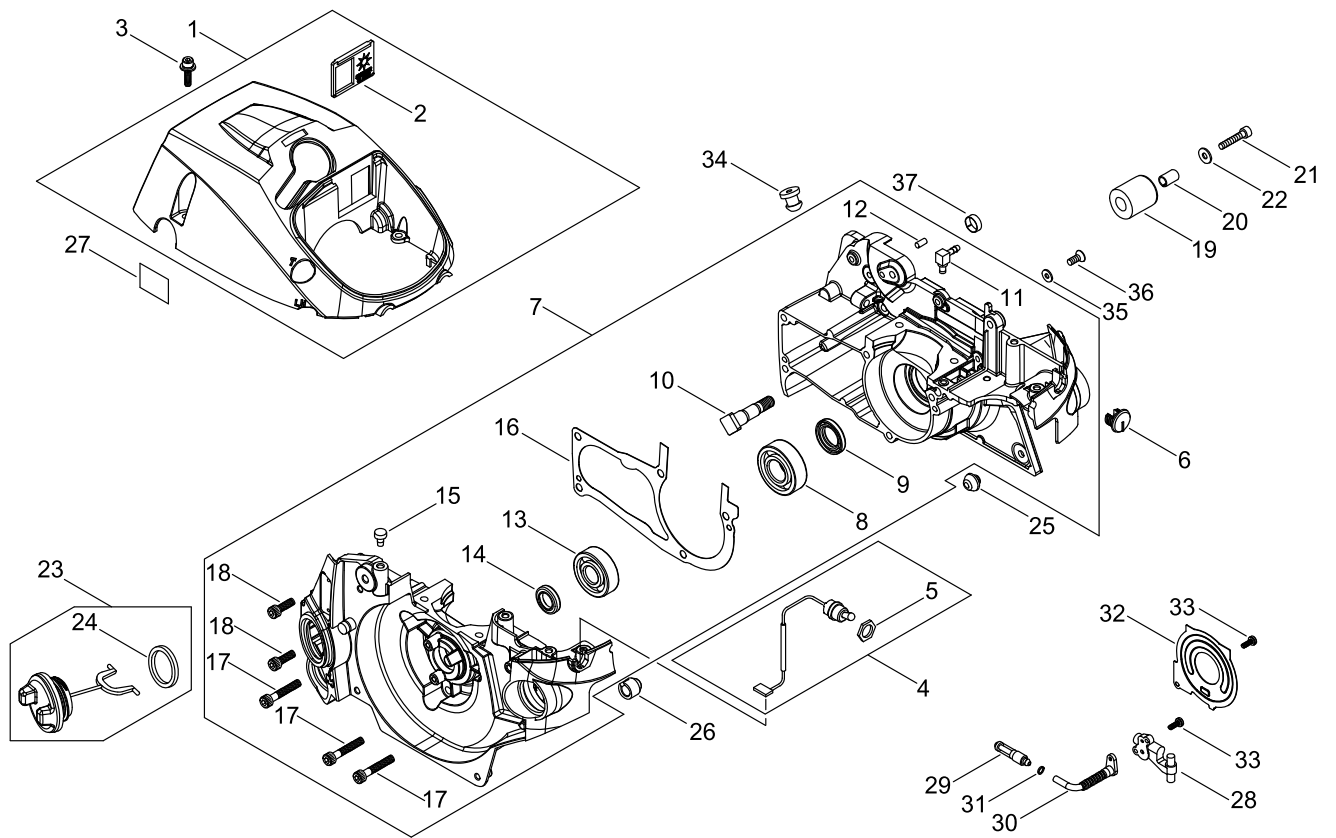

к а р т е р

к а р т е р

НОМ- ЕР КЛЮ- ЧА	LV(+)	Номер компонента	Description(EN)	Описание компонента	Кол- иче- ство	Станда- ртный
1		P100-000740	CYLINDER COVER ASY	крышка цилиндра в сборке	1	
2	+	A219-000040	SHUTTER,AIR	воздушная заслонка	1	
3		V202-000690	BOLT,4	болт штифт	3	M4*14
4		P021-037400	SWITCH, ON OFF	переключат- ель включения/ выключения	1	
5	+	V266-000090	NUT,10	гайка	1	
6		V141-000100	PLUG	пробка	1	
7		P021-038801	CRANKCASE,ASM	сборочный картер	1	
8	+	V592-000290	BEARING, BALL	шариковый подшипник	1	6202X47C3
9	+	V508-000070	OIL SEAL	OIL SEAL	1	
10	+	V225-000150	BOLT,STUD	болт штифта	2	
11	+	437239-14730	NIPPLE	ниппель	1	
12	+	V629-000000	ROLLER	роллер	2	
13	+	V592-000330	BEARING, BALL	шариковый подшипник	1	6201X3C3
14	+	V505-000070	OIL SEAL	OIL SEAL	1	
15	+	A356-000130	VALVE,CHECK	клапан контрольного устройства	1	
16	+	V102-000220	GASKET,CRANKCASE	уплотнитель картера	1	
17	+	V203-001450	BOLT	болт	3	
18	+	V203-001540	BOLT,ADHESIVE	клеющийся болт	2	
19		C310-000110	CATCHER, CHAIN	ограничитель цепи	1	
20		V353-000460	BUSH	BUSH	1	
21		900105-05030	BOLT, H.S. 5*30	болт H.S	1	5*30
22		900600-00005	WASHER 5	шайба	1	5
23		C020-000040	CAP	колпачок	1	
24	+	V107-000090	GASKET	сальник (прокладка)	1	
25		V420-004980	CUSHION	подкладка (демпфер)	1	
26		V420-002780	CUSHION	подкладка (демпфер)	1	
27		890345-39231	LABEL,CAUTION	метка - предостере- жение	1	
28		C022-000121	AUTO-OILER ASSEMBLY	автомасленка в сборке	1	
29		C209-000070	STRAINER,OIL	масляный фильтр	1	
30		V470-001840	PIPE	труба	1	
31		V490-001230	CLIP	зажим	1