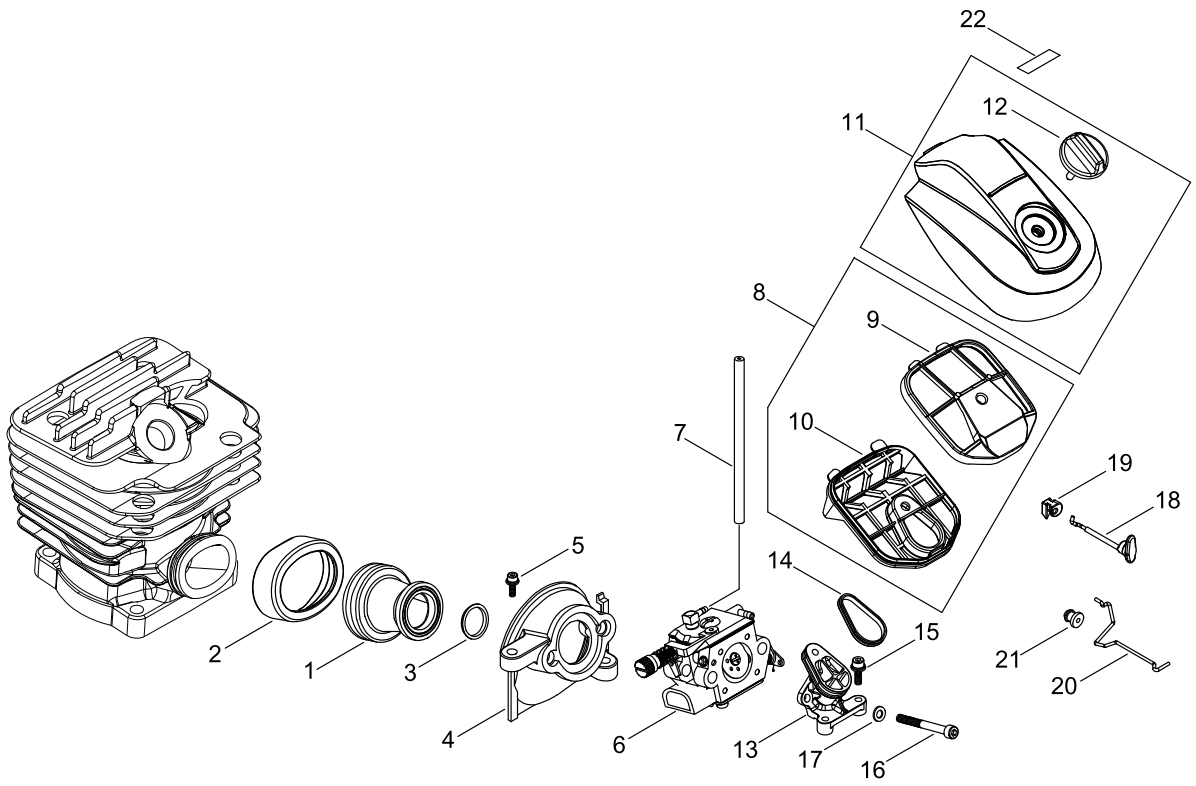

В О З Д У Х О О Ч И С Т И Т Е Л ь , К А Р Б Ю Р А Т О Р

В О З Д У Х О О Ч И С Т И Т Е Л Ь , К А Р Б Ю Р А Т О Р

НОМ- ЕР КЛЮ- ЧА	LV(+)	Номер компонента	Description(EN)	Описание компонента	Кол- иче- ство	Станда- ртный
1		A202-000150	BOOT	манжета	1	
2		A206-000030	HOLDER, BELLOWS	держатель пневматиче- ского амортизатора	1	
3		V359-000200	COLLAR	ворот	1	
4		A200-001050	INSULATOR,INTAKE	впускной изолятор	1	
5		V202-000200	BOLT	болт	2	
6		A021-004420	CARBURETOR, DIAPHRAGM	мембранный карбюратор	1	WT-1131
7		V471-002800	PIPE	труба	1	
8		A226-001580	ELEMENT,AIR FILTER	элемент воздушного фильтра	1	
9	+	A226-001590	ELEMENT,AIR FILTER	элемент воздушного фильтра	1	
10	+	A226-001600	ELEMENT,AIR FILTER	элемент воздушного фильтра	1	
11		P021-026633	CLEANER COVER ASSY	крышка агрегата для очистки в сборке	1	
12	+	A235-000270	KNOB,CLEANER LID	кнопка крышки агрегата для очистки	1	
13		A204-000220	ELBOW, CARBURETOR	рукав карбюратора	1	
14		V581-000280	GASKET	сальник (прокладка)	1	
15		V202-000200	BOLT	болт	2	
16		91100-05048	BOLT	болт	2	
17		900600-00005	WASHER 5	шайба	2	5
18		A240-000111	ROD, CHOKE	тяга дросселя	1	
19		V130-000131	GROMMET,CHOKE	зажимное кольцо дросселя	1	
20		C454-000280	ROD,THROTTLE	тяга дросселя	1	
21		V133-000040	GROMMET	зажимное кольцо	1	
22		X503-013190	LABEL,MODEL	этикетка модели	1	CS-500SX