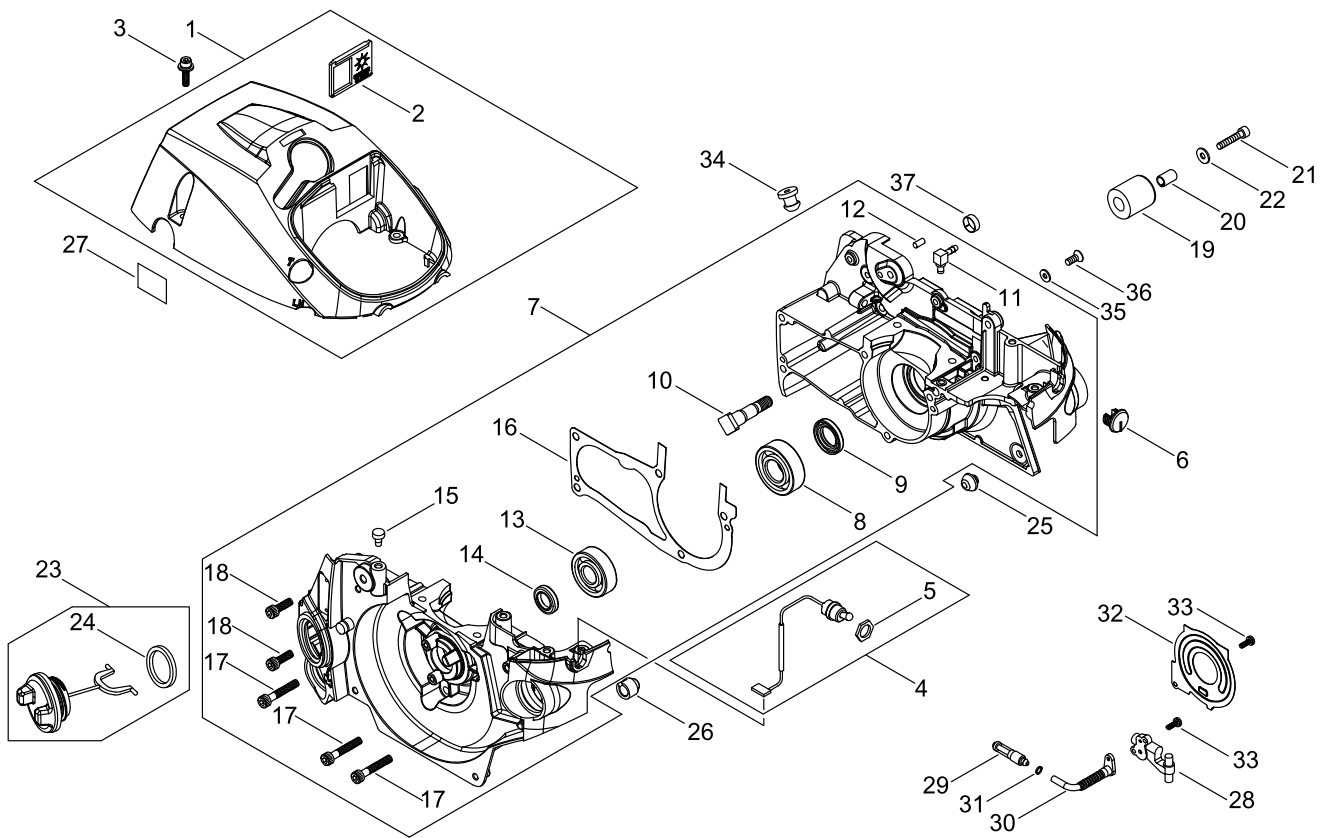

к а р т е р

к а р т е р

НОМ- ЕР КЛЮ- ЧА	LV(+)	Номер компонента	Description(EN)	Описание компонента	Кол- и че- ство	Станда- ртный
32		C236-000060	COVER,OILER	крышка смазчика	1	
33		V202-000520	BOLT,4	болт штифт	3	
34		V133-000040	GROMMET	зажимное кольцо	1	
35		900603-00004	WASHER 4	шайба	1	4.5*10*0.8
36		900212-04008	SCREW 4*8	винт	1	+SF4*8
37		V355-000460	COLLAR,8	ворот	1