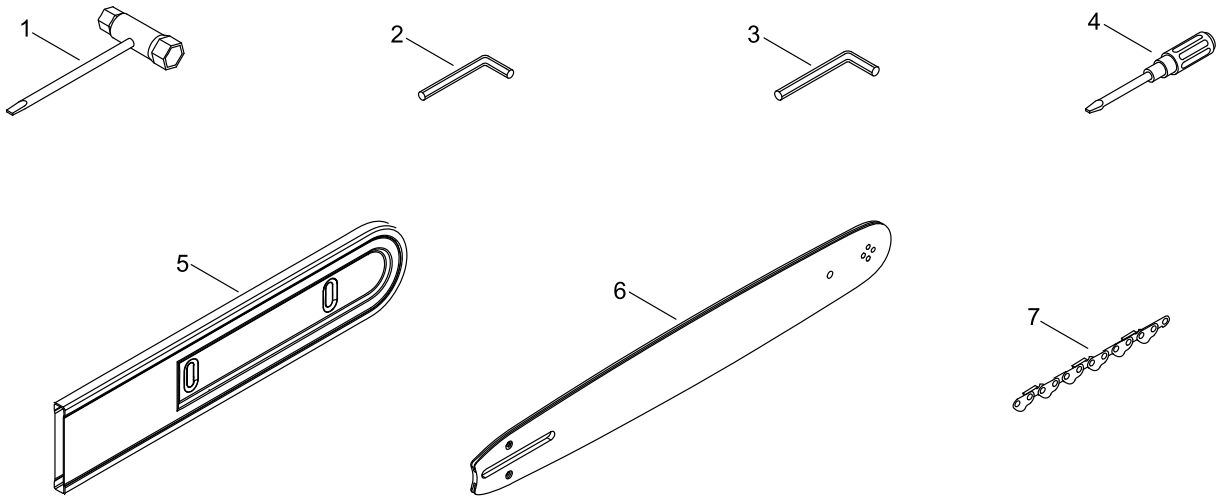

дополнительные устройства

дополнительные устройства

НОМ- ЕР КЛЮ- ЧА	LV(+)	Номер компонента	Description(EN)	Описание компонента	Кол- иче- ство	Станда- ртный
1		X602-000150	PLUG WRENCH	свечной ключ	1	
2		X605-000090	HEXA WRENCH 4MM	шестигранный ключ	1	
3		X605-000100	TOOL,L WRENCH	L-образный гаечный ключ	1	4MM M5
4		895812-03930	DRIVER, SCREW 50	отвертка	1	
5		X490-000570	SCABBARD,CHAIN	ножны цепи	1	
6		X123-000601	BAR,GUIDE 35	полоса направляющей	1	V38S21-64ML- ED
7		431721-30231	CHAIN, SAW	цепь пилы	1	21BPX-64E