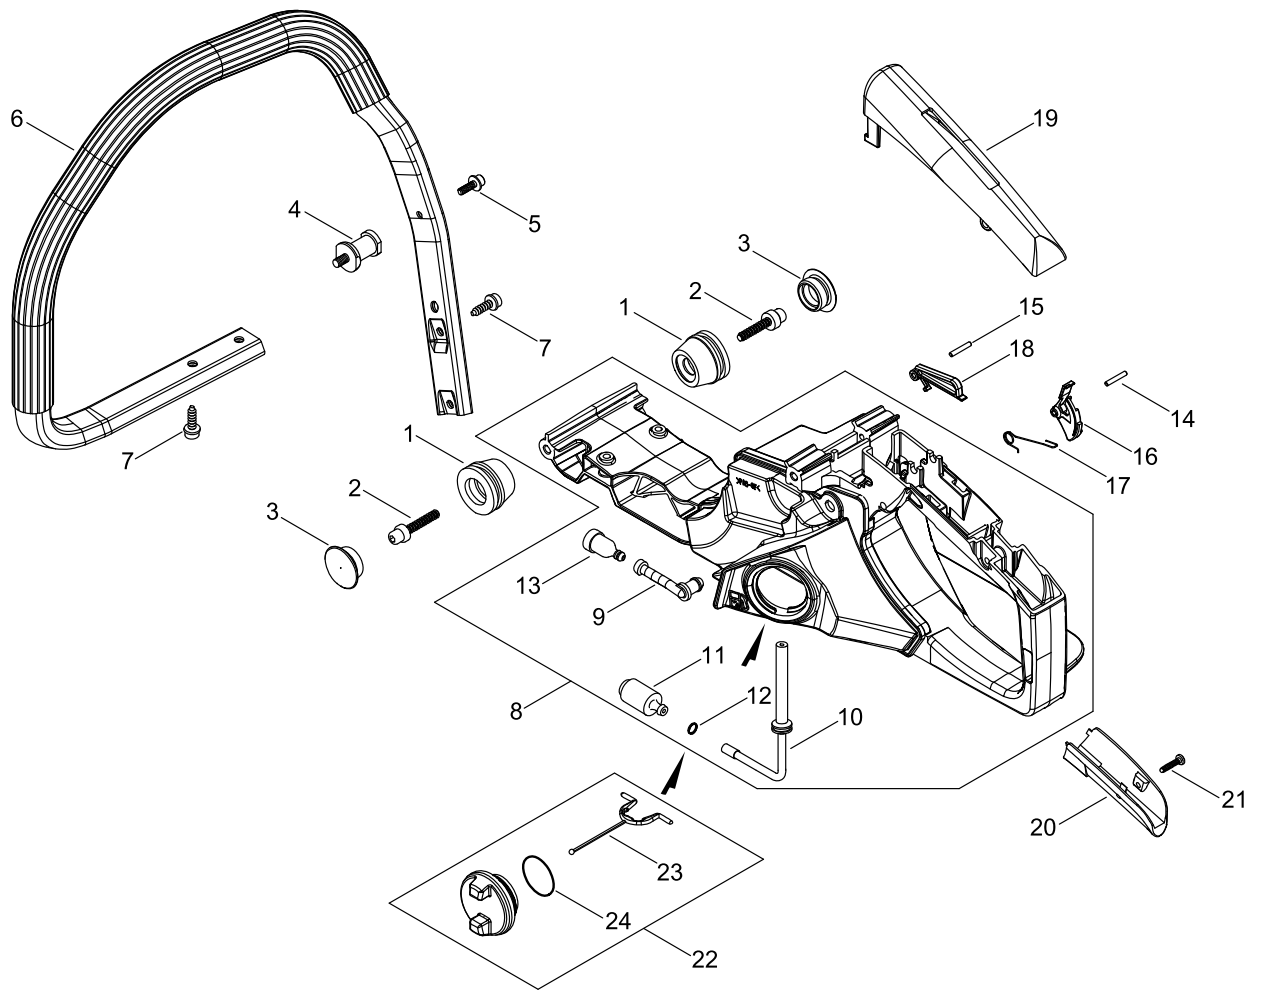

рукоятъ

РУКОЯТЬ

НОМЕР КЛЮЧА	LV(+)	Номер компонента	Description(EN)	Описание компонента	Количество	Стандартный
1		V401-000610	CUSHION,5	подкладка (демпфер)	4	
2		V203-001950	BOLT,5	болт штифт	4	
3		V421-000070	CAP,CUSHION	колпачок подкладки	4	
4		V401-000330	CUSHION	подкладка (демпфер)	1	
5		V202-000350	BOLT-SPW	болтовой винт с шайбой	1	M4-14
6		C040-000830	HANDLE, FRONT	передняя рукоять	1	
7		V203-001490	BOLT TAPPING	ответвления болта	4	
8		P100-000750	HANDLE ASY, REAR	задняя рукоять в сборе	1	
9	+	V470-001530	PIPE	труба	1	
10	+	V470-001520	PIPE	труба	1	
11	+	A369-000450	STRAINER, FUEL	топливный фильтр	1	
12	+	V490-000500	CLIP	зажим	1	
13	+	131300-56431	VENT ASSEMBLY, FUEL	топливная вентиляция в сборе	1	
14		93060-40250	PIN, SPRING	штифт пружины	1	
15		93042-40220	PIN, SPRING	штифт пружины	1	
16		C450-000642	CONTROL, THROTTLE	дроссельное регулирование	1	
17		V452-000850	SPRING,TORSION	пружина крутящего момента	1	
18		C460-000390	LOCKOUT,THROTTLE	фиксатор дроссельной заслонки	1	
19		C411-000170	LID,HANDLE	крышка рукояти	1	
20		C403-000530	GRIP	захват	1	
21		91449-04022	SCREW TAPPING	резьбонарезное приспособление	1	
22		A033-000370	CAP ASSY	колпачок в сборке	1	
23	+	A365-000090	ANCHOR	ANCHOR	1	
24	+	V107-000070	GASKET	сальник (прокладка)	1