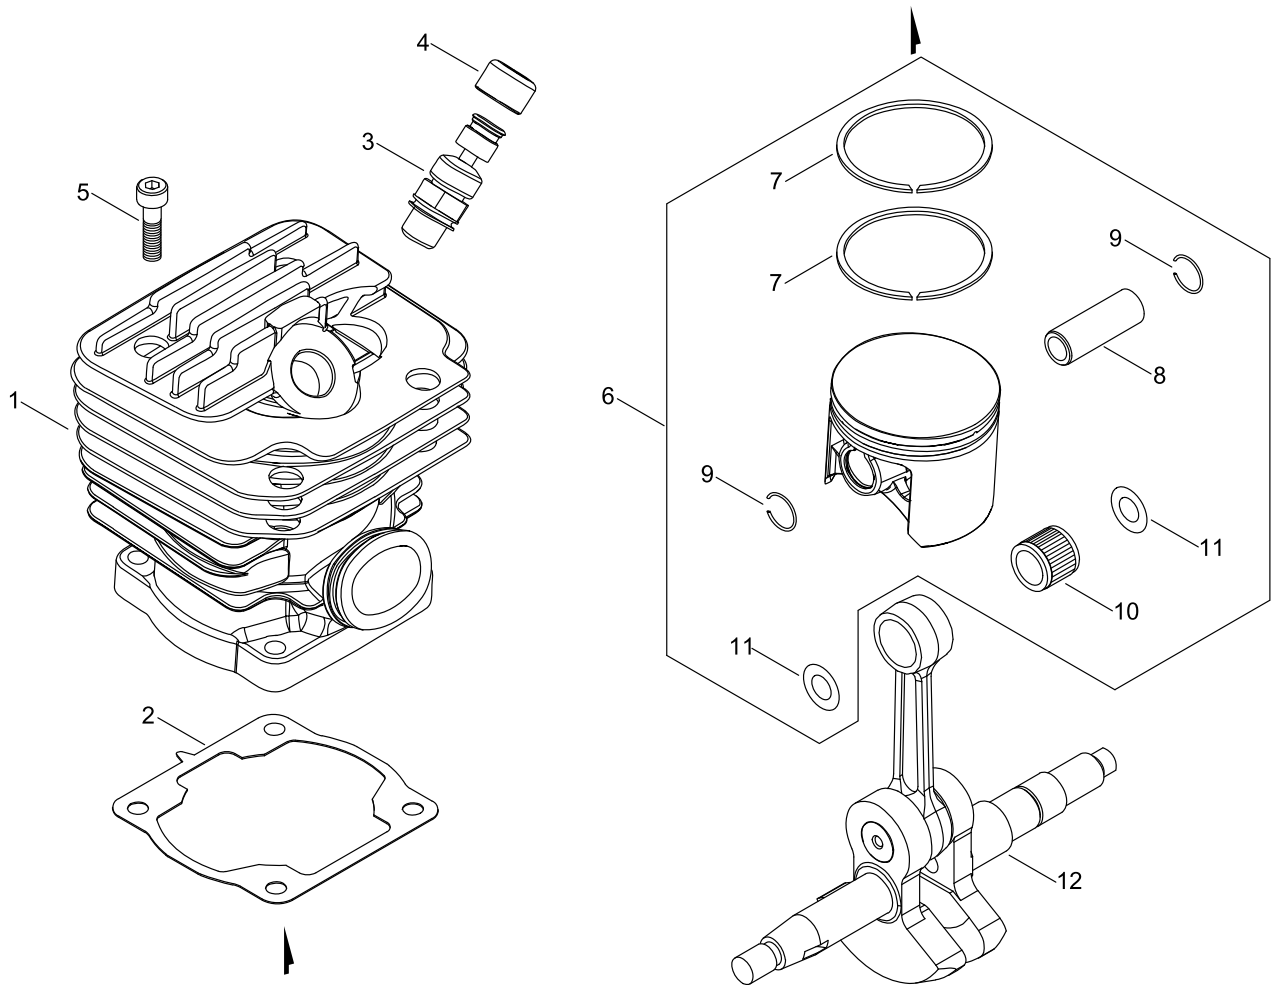

CS-501SX_38LRV

Published:12/20/2016

СОДЕРЖАНИЕ

цилиндр, коленчатый вал	1
картер	3
магнето	7
воздухоочиститель, карбюратор	9
карбюратор	11
шумоглушитель	15
ручной стартер	17
рукоять	19
цепной тормоз	21
дополнительные устройства	25

цилиндр, коленчатый вал

Ц и л и н д р , к о л е н ч а т ы й в а л

НОМЕР КЛЮЧА	LV(+)	Номер компонента	Description(EN)	Описание компонента	Количество	Стандартный
1		A130-002280	CYLINDER	цилиндр	1	
2		V100-000620	GASKET,CYL	уплотнитель цилиндра	1	
3		A014-000110	RELEASE ASY., COMP.	комплект для замены в сборке	1	
4		V141-000090	GROMMET,PLUG	уплотнительное кольцо пробки	1	
5		V203-001320	BOLT ADHESIVE	клеющийся болт	4	
6		P021-048650	PISTON KIT	принадлежности поршня	1	
7	+	A101-000690	RING, PISTON	поршневое кольцо	2	44*1.2*1.8
8	+	V609-000070	PIN,ENG 11	шпилька двигателя	1	11*35.8 HL
9	+	V580-000030	RING,END	концевое кольцо	2	D 1.0
10	+	V556-000040	BEARING,NEEDLE 11	игольчатый подшипник	1	
11	+	V308-000040	WASHER,CIRCULAR 11	круговая прокладка	2	11.2*19.5*0.5
12		A011-001420	CRANKSHAFT,ASY	сборочный коленчатый вал	1	