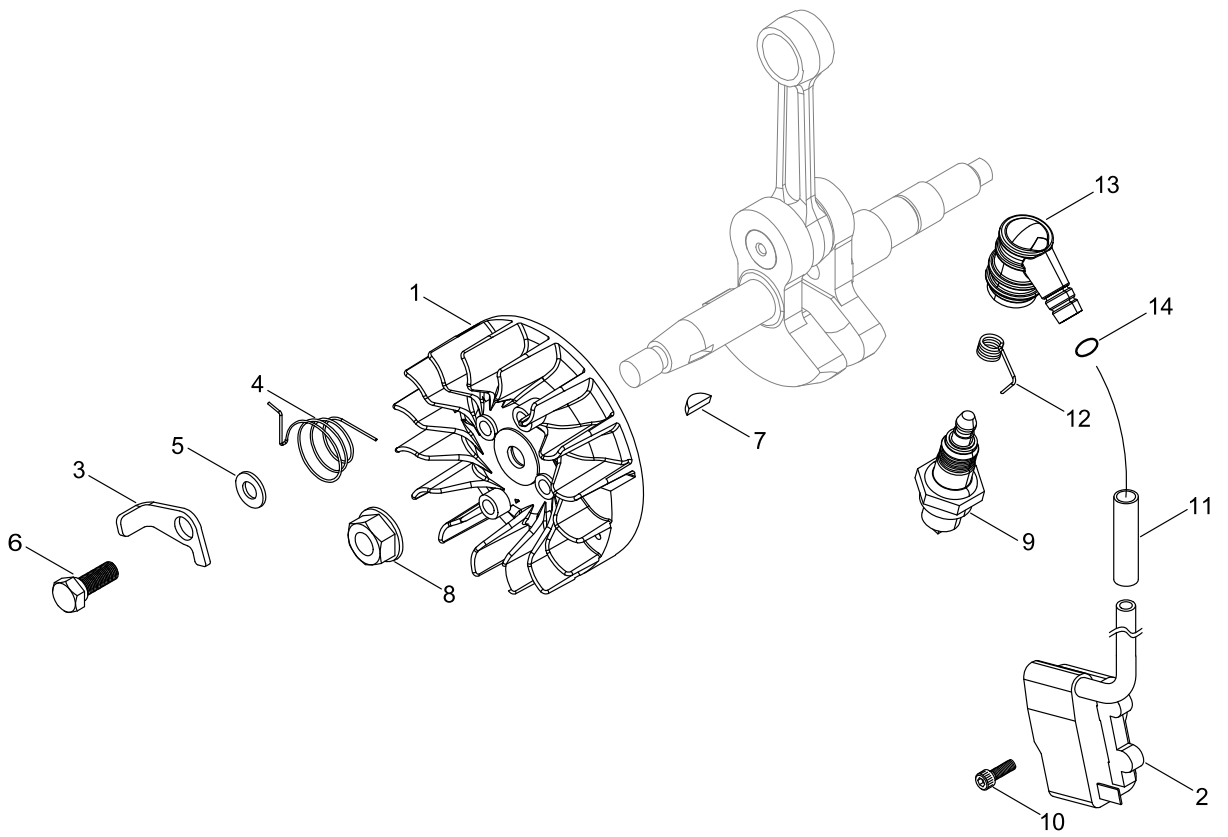

МАГНЕТО

М а г н е т о

НОМ- ЕР КЛЮ- ЧА	LV(+)	Номер компонента	Description(EN)	Описание компонента	Кол- иче- ство	Станда- ртный
1		A409-001151	ROTOR,MAGNETO	э лект ро ма г- нит ный ро то р	1	
2		P021-037431	COIL, IGNITION	к ату шка за жи га ния	1	
3		A514-000220	PAWL	п ре до х ра ни- те л ь	2	
4		V452-000870	SPRING,TORSION	п ру жина к ру т я щ е го мо мен та	2	
5		V304-000270	WASHER,CIRCULAR 6	к ру го ва я п ро к ла дка	2	
6		V204-000620	BOLT	б ол т	2	
7		93115-03010	KEY	KEY	1	3*10
8		V265-000220	NUT	г ай ка	1	
9		A425-000000	SPARKPLUG	с ве ча за жи га ния	1	BPMR8Y
10		V202-000540	BOLT,4	б ол т ш ти фт	2	
11		V475-005180	TUBE	т ру ба	1	
12		A426-000040	TERMINAL,SPARKPLUG	з а ж и м с в е ч и з а ж и г а н и я	1	
13		A427-000160	PLUG CAP	к ол па чок п ро бки	1	
14		900720-20007	O-RING 7	э ла сто ме рное уп ло т ня ю щ е е к о л ь ц о к ру г ло го с е ч е н и я	1	P-7