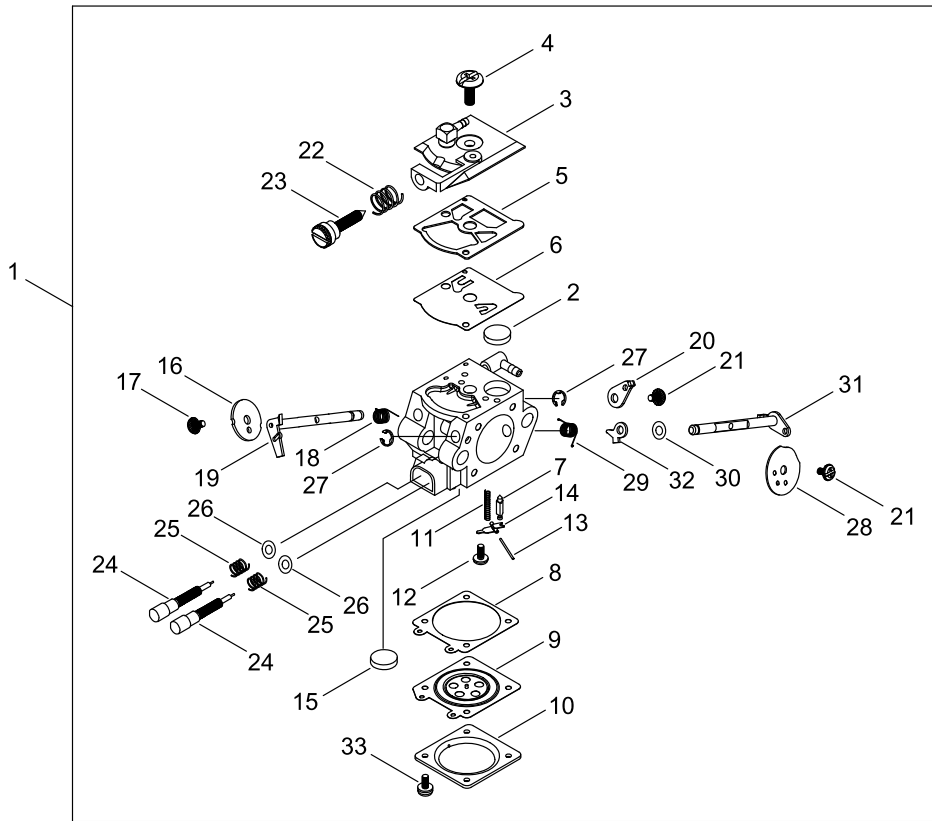

к а р б ю р а т о р

к а р б ю р а т о р

НОМЕР КЛЮЧА	LV(+)	Номер компонента	Description(EN)	Описание компонента	Количество	Стандартный
1		A021-004420	CARBURETOR, DIAPHRAGM	мембранный карбюратор	1	WT-1131
2	+	123126-10631	SCREEN, INLET	впускной экран	1	
3	+	P003-005600	PUMP COVER ASY	крышка насоса в сборе	1	
4	+	123110-03930	SCREW, PUMP COVER	винт крышки насоса	1	
5	+	123125-15030	GASKET, FUEL PUMP	уплотнитель топливного насоса	1	
6	+	123112-15030	DIAPHRAGM, FUEL PUMP	мембрана насоса	1	
7	+	123137-19830	VALVE, INLET NEEDLE	клапан впускной иглы	1	
8	+	123140-03930	GASKET, M. DIAPHRAGM	уплотнитель измерительной мембраны	1	
9	+	P003-001850	DIAPHRAGM, METERING	измерительная мембрана	1	
10	+	123142-03930	COVER, M. DIAPHRAGM	покрытие М мембраны	1	
11	+	123122-03660	SPRING, METER. LEVER	пружина измерительного рычага	1	
12	+	123139-03930	SCREW, M. LEVER PIN	винт измерительного рычага	1	
13	+	123138-03930	PIN, METERING LEVER	штифт измерительного рычага	1	
14	+	123123-03930	LEVER, METERING	измерительный рычаг	1	
15	+	123146-10631	PLUG, WELCH	сферическая заглушка	1	
16	+	123116-10530	VALVE, THROTTLE	клапан дросселя	1	
17	+	P003-002380	SCREW	винт	1	
18	+	123113-37530	SPRING, THROTTLE RTN	возвратная пружина дросселя	1	
19	+	P003-003670	SHAFT ASSY	вал в сборе	1	
20	+	P003-003180	THROTTLE LEVER	рычаг дросселя	1	
21	+	123114-38830	SCREW	винт	2	
22	+	123133-04260	SPRING, IDLE ADJUST	пружина регулировки малого газа	1	
23	+	P003-003650	IDEL SCREW	винт холостого хода	1