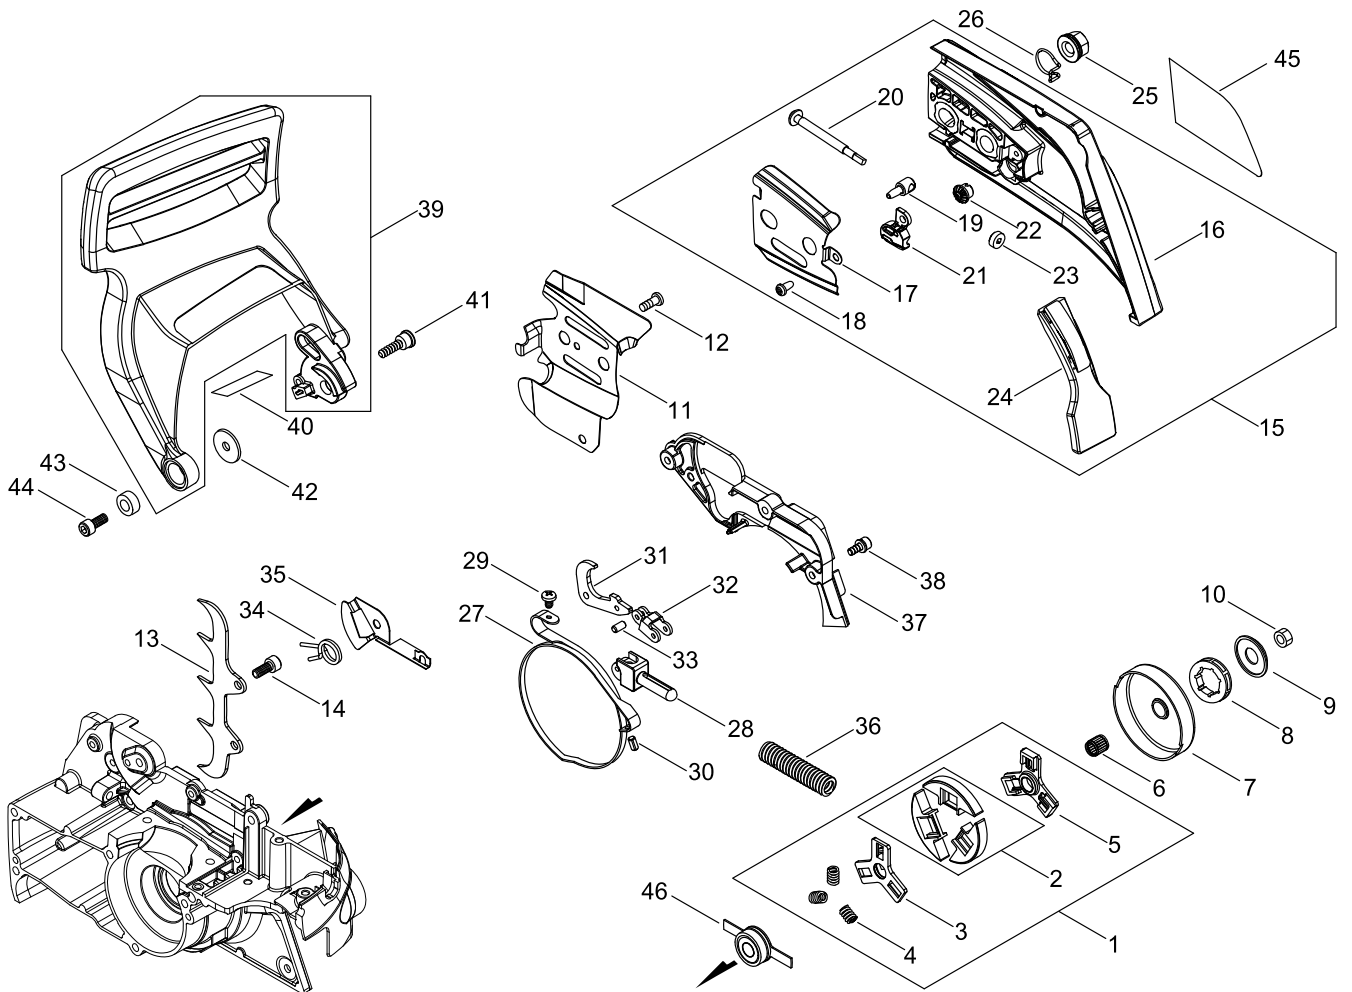

цепной тормоз

цепной тормоз

НОМЕР КЛЮЧА	LV(+)	Номер компонента	Description(EN)	Описание компонента	Количество	Стандартный
29		91381-04010	SCREW TAPPING	резьбонарезное приспособление	1	
30		93042-40100	PIN, SPRING	штифт пружины	1	
31		C334-000190	CONNECTOR, BRAKE	коннектор тормоза	1	
32		C334-000200	CONNECTOR, BRAKE	коннектор тормоза	1	
33		900330-30120	PIN	шпилька	2	3*12
34		V452-000860	SPRING, TORSION	пружина крутящего момента	1	
35		C347-000010	PLATE, BRAKE SEAL	плита уплотнения тормоза	1	
36		V450-001160	SPRING, COIL	пружина катушки	1	
37		C345-000430	COVER, BRAKE	крышка тормоза	1	
38		V202-000490	BOLT	болт	3	
39		P021-026933	GUARD COMP	комплект кожуха	1	
40		V341-000000	WASHER, SQUARE	квадратная прокладка	1	
41		V203-001470	BOLT, ADHESIVE	клеющийся болт	1	
42		V303-000320	WASHER, CIRCULAR 5	круговая прокладка	1	
43		J211-000430	BUSH	BUSH	1	
44		V203-001410	BOLT ADHESIVE	клеющийся болт	1	
45		X502-001020	LABEL, ECHO	этикетка ECHO	1	
46		P021-023110	GEAR	зубчатая передача	1