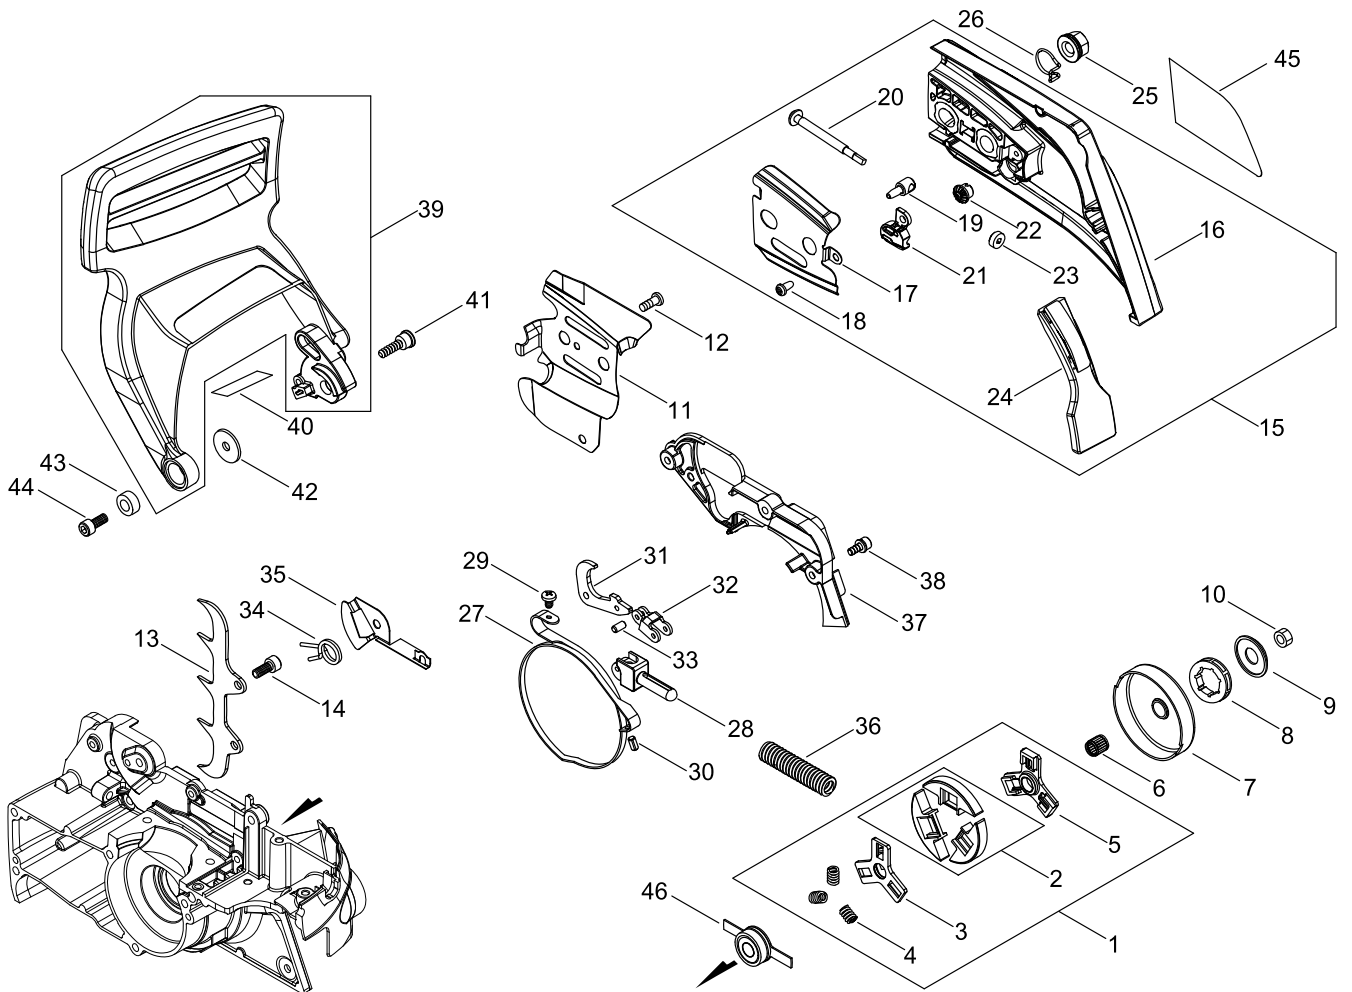

цепной тормоз

цепной тормоз

НОМЕР КЛЮЧА	LV(+)	Номер компонента	Description(EN)	Описание компонента	Кол-ичество	Стандартный
1		A056-000611	CLUTCH ASY	з а ж и м в с б о р к е	1	
2	+	P100-000270	CLUTCH SHOE SET	н а б о р б а ш м а к а з а ж и м а	1	
3	+	A552-000231	HUB, CLUTCH	р а с т р у б з а ж и м а	1	
4	+	V451-000930	SPRING	п р у ж и н а	3	
5	+	A552-000241	HUB, CLUTCH	р а с т р у б з а ж и м а	1	
6		V555-000150	BEARING, NEEDLE	и г о л ь ч а т ы й п о д ш и п н и к	1	
7		A556-001121	DRUM, CLUTCH	б а р а б а н з а ж и м а	1	
8		175114-12530	SPROCKET, RIM .325	з в е з д о ч к а о б о д а	1	
9		V307-000451	WASHER, CIRCULAR 10	к р у г о в а я п р о к л а д к а	1	
10		V265-000211	NUT, 8	г а й к а	1	
11		C305-000411	PLATE, SPROCKET GUARD	п л а с т и н а к о ж у х а з в е з д о ч к и	1	
12		V252-000470	SCREW, 4	в и н т	1	
13		C304-000310	SPIKED	к о с т ы л ь	1	
14		V203-002010	BOLT, 5	б о л т ш т и ф т	2	
15		P021-049100	GUARD, SPROCKET ASY	к о ж у х з в е з д о ч к и в с б о р е	1	
16	+	C300-001040	GUARD, SPROCKET	к о ж у х з в е з д о ч к и	1	
17	+	C305-000470	PLATE, SPROCKET GUARD	п л а с т и н а к о ж у х а з в е з д о ч к и	1	T=0.5
18	+	900253-04008	SCREW 4*8	в и н т	1	4*8
19	+	C309-000190	TENSIONER, CHAIN	н а т я ж и т е л ь ц е п и	1	
20	+	V203-000021	BOLT, 5	б о л т ш т и ф т	1	
21	+	V355-000840	COLLAR, 8	в о р о т	1	
22	+	V651-001060	GEAR, BEVEL	к о н и ч е с к о е з у б ч а т о е к о л е с о	1	
23	+	V651-000011	GEAR, BEVEL	к о н и ч е с к о е з у б ч а т о е к о л е с о	1	
24	+	C302-000030	PROTECTOR	п р о т е к т о р	1	
25		V265-000550	NUT, 8	г а й к а	2	
26		C649-000420	HOOK	к р ю к	2	
27		C328-000220	BAND, BRAKE	т о р м о з н а я л е н т а	1	
28		C334-000180	CONNECTOR, BRAKE	к о н н е к т о р т о р м о з а	1