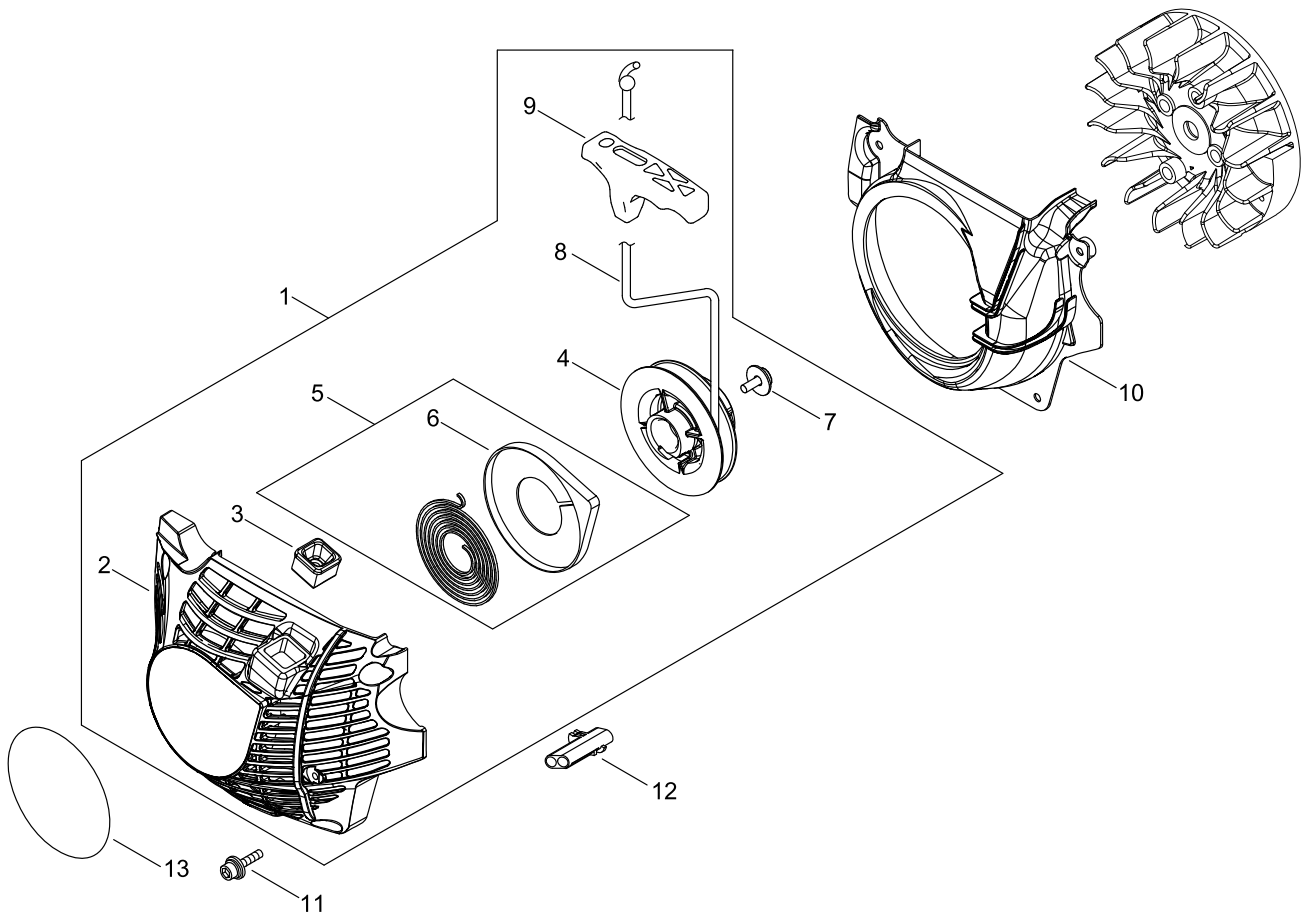

ручной стартер

ручной стартер

НОМЕР КЛЮЧА	LV(+)	Номер компонента	Description(EN)	Описание компонента	Количество	Стандартный
1		A051-003000	STARTER,RECOIL	шнуровой стартер	1	
2	+	P022-039770	CASE, STARTER	кожух стартера	1	
3	+	A510-000130	GUIDE,ROPE	направляющая троса	1	
4	+	P022-039780	DRUM, STARTER	барабан стартера	1	
5	+	A504-000190	RECOIL SPRING ASSY	пружина отдачи в сборе	1	
6	++	P022-039790	SPRING CASE	кожух рессоры	1	
7	+	177236-06910	SCREW	винт	1	
8	+	P022-023100	ROPE, STARTER	трос стартера	1	
9	+	P022-036780	GRIP, STARTER	зажим стартера	1	
10		A172-001870	COVER,FAN	крышка вентилятора	1	
11		V202-000200	BOLT	болт	4	
12		V131-000111	GROMMET,NEEDLE	уплотняющее кольцо иглы	1	
13		X502-000900	LABEL,ECHO	этикетка ECHO	1